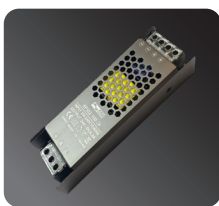

BỘ NGUỒN 24 VDC

200~
265V

50.000h

PF
0.9

IP20

APS02-60-24

Công suất	: 60W
Dòng điện	: ≤ 2.5A
Điện áp ra	: 24 VDC
Kích thước(mm)	: L116 x W47 x H27
Đóng gói	: 160 cái/thùng
Giá bán	: 385.000 đ

APS02-100-24

Công suất	: 100W
Dòng điện	: ≤ 4.2A
Điện áp ra	: 24 VDC
Kích thước(mm)	: L146 x W47 x H27
Đóng gói	: 100 cái/thùng
Giá bán	: 575.000 đ

APS02-200-24

Công suất	: 200W
Dòng điện	: ≤ 8.4A
Điện áp ra	: 24 VDC
Kích thước(mm)	: L184 x W47 x H27
Đóng gói	: 72 cái/thùng
Giá bán	: 795.000 đ

APS02-300-24

Công suất	: 300W
Dòng điện	: ≤ 12.5A
Điện áp ra	: 24 VDC
Kích thước(mm)	: L210 x W61 x H30
Đóng gói	: 50 cái/thùng
Giá bán	: 1.075.000 đ

Giá bán đã bao gồm 10% VAT