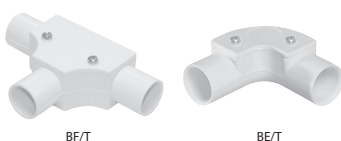

CO NỐI CHỮ T & L CÓ NẮP

BF/T: co nối chữ T có nắp

BE/T: co nối chữ L có nắp

BF16/T	(*)	Ø 16mm	BE16/T	3.485 VNĐ	Ø 16mm
BF20/T	9.769 VNĐ	Ø 20mm	BE20/T	6.725 VNĐ	Ø 20mm
BF25/T	14.236 VNĐ	Ø 25mm	BE25/T	9.769 VNĐ	Ø 25mm
BF32/T	16.200 VNĐ	Ø 32mm	BE32/T	13.255 VNĐ	Ø 32mm

Giá bán đã bao gồm 8% VAT

(*) Xin Quý khách vui lòng liên hệ phòng kinh doanh để biết giá sản phẩm.