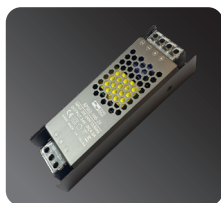

APS01-60-24

BỘ NGUỒN 24 VDC