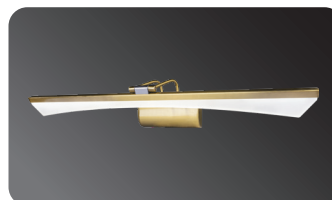

CRI 80	Chip Led Sanan	50.000h
PF 0.5	IP44	

AML01C010-4/6C

Công suất	: 10W
Quang thông	: 800Lm
Nhiệt độ màu	: 4000K/6500K
Kích thước(mm)	: L550 x W155x H11
Đóng gói	: 15 cái/thùng
Giá bán	: 825.000 đ

Giá bán đã bao gồm 10% VAT